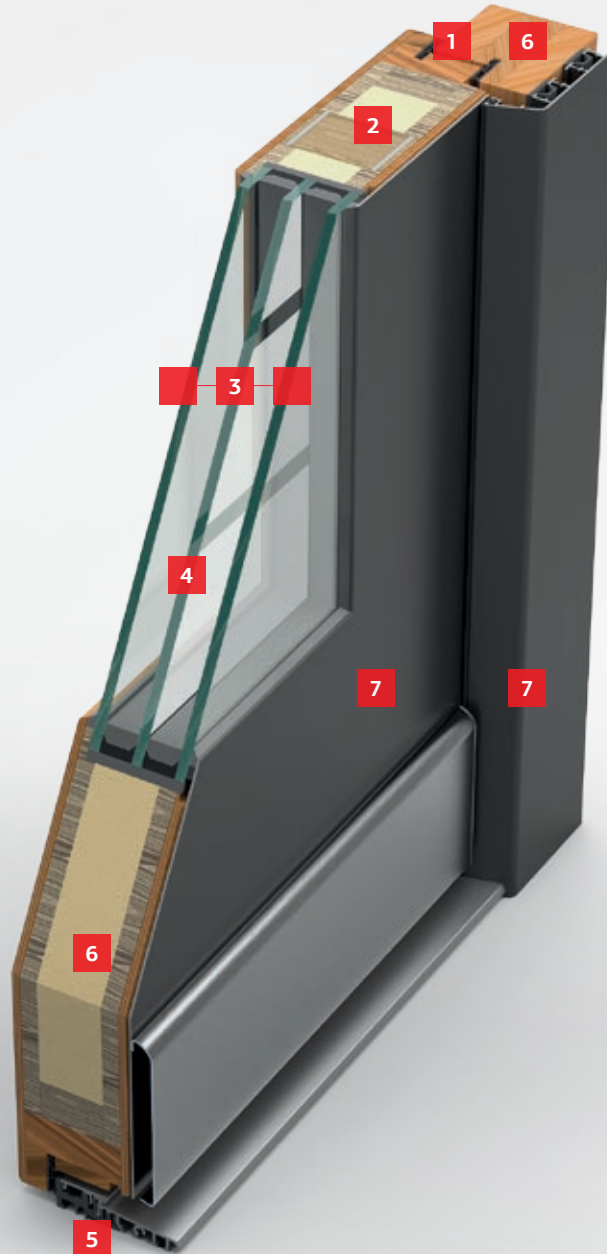

SCHÜCO

Bei allen Modellen der Serie **OPTIMUM** stehen zwei verschiedene Rahmenausführungen zur Auswahl.

HOLZ-ALU

ISOLATIONSWERTE  
SCHON AB

**0,93**  
W/(m²K)

OPTIMUM OHA 100

- 1** 2 Dichtungen im Rahmen und Flügel
- 2** Flügelstärke 71 mm
- 3** 3-fach Wärmeschutzglas
- 4** Sandgestrahltes Motiv (Option)
- 5** Wärmegeädmmte ALU-PVC Bodenschwelle in Silber
- 6** Rahmen und Flügel in Holz
- 7** Blendrahmen an Außenseite bedeckt mit Aluminium

HOLZ

ISOLATIONSWERTE  
SCHON AB

**0,93**  
W/(m²K)

OPTIMUM OH 90

- 1** 2 Dichtungen im Rahmen und Flügel
- 2** Flügelstärke 68 mm
- 3** 3-fach Wärmeschutzglas
- 4** Sandgestrahltes Motiv (Option)
- 5** Wärmegeädmmte ALU-PVC Bodenschwelle in Silber
- 6** Rahmen und Flügel in Holz