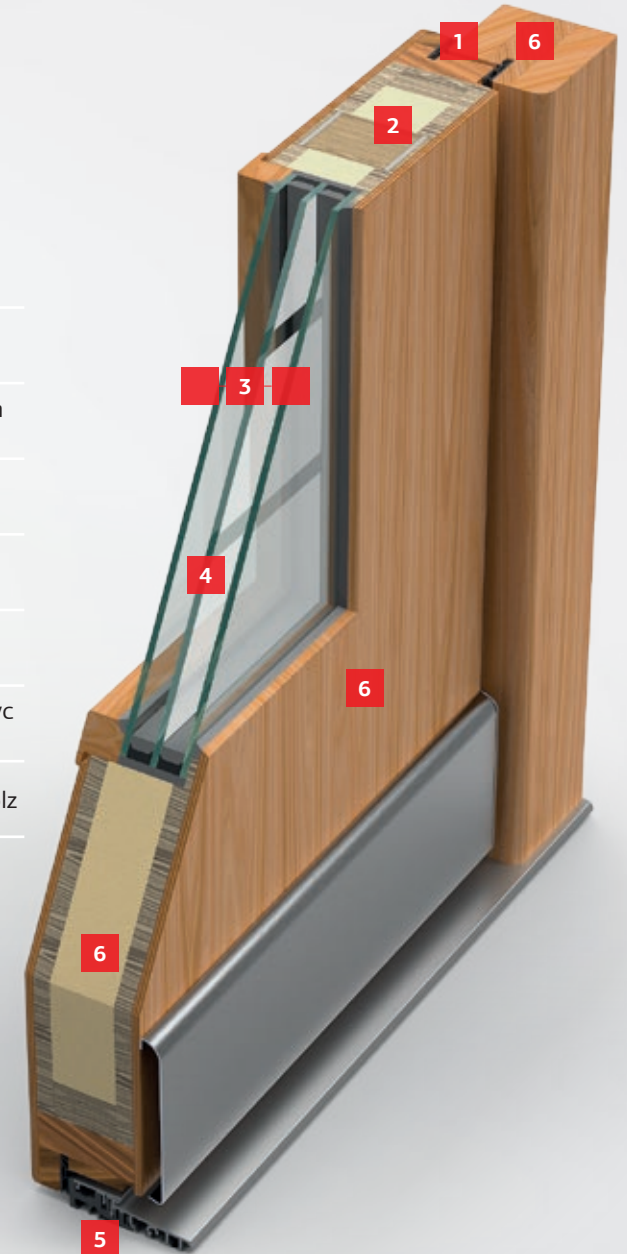

### OPTION Isolierzone mit Dämmeinlage

- 1** 3 Dichtungen im Rahmen und Flügel
- 2** Flügelstärke 85 mm
- 3** 3-fach Wärmeschutzglas
- 4** Sandgestrahltes Motiv (Option)
- 5** Isolierzone 40 mm
- 6** Wärme gedämmte schwarze PVC - Bodenschwelle

SCHÜCO

Bei allen Modellen der Serie **OPTIMUM** stehen zwei verschiedene Rahmenausführungen zur Auswahl.

HOLZ-ALU

ISOLATIONSWERTE  
SCHON AB

**0,93**  
W/(m²K)

OPTIMUM OHA 100

- 1** 2 Dichtungen im Rahmen und Flügel
- 2** Flügelstärke 71 mm
- 3** 3-fach Wärmeschutzglas
- 4** Sandgestrahltes Motiv (Option)
- 5** Wärmegeädmmte ALU-PVC Bodenschwelle in Silber
- 6** Rahmen und Flügel in Holz
- 7** Blendrahmen an Außenseite bedeckt mit Aluminium

HOLZ

ISOLATIONSWERTE  
SCHON AB

**0,93**  
W/(m²K)

OPTIMUM OH 90

- 1** 2 Dichtungen im Rahmen und Flügel
- 2** Flügelstärke 68 mm
- 3** 3-fach Wärmeschutzglas
- 4** Sandgestrahltes Motiv (Option)
- 5** Wärmegeädmmte ALU-PVC Bodenschwelle in Silber
- 6** Rahmen und Flügel in Holz