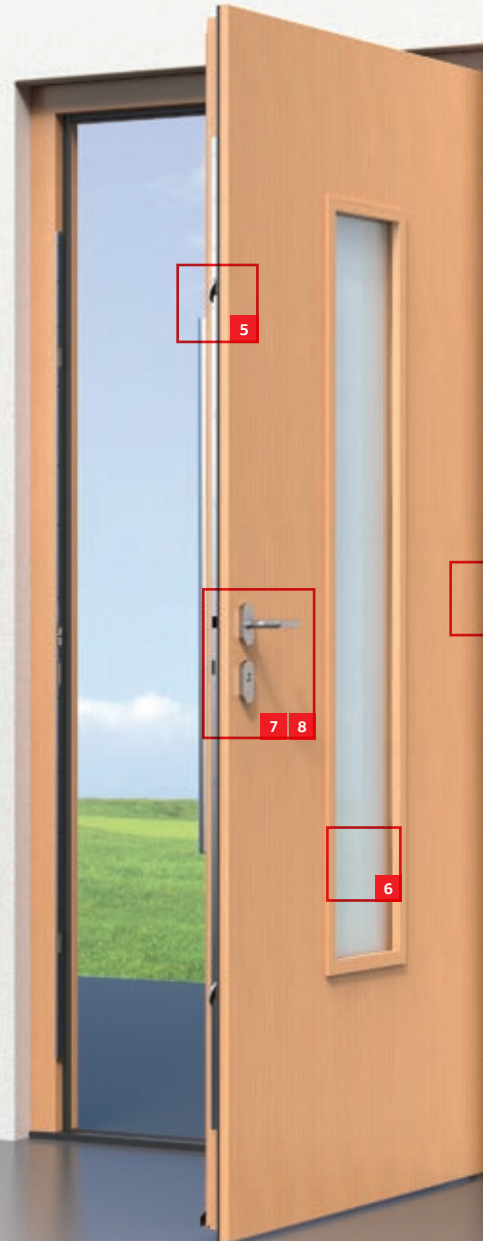

ALUMINIUM

HOLZ-ALU HOLZ

Innenansicht
DIN rechts