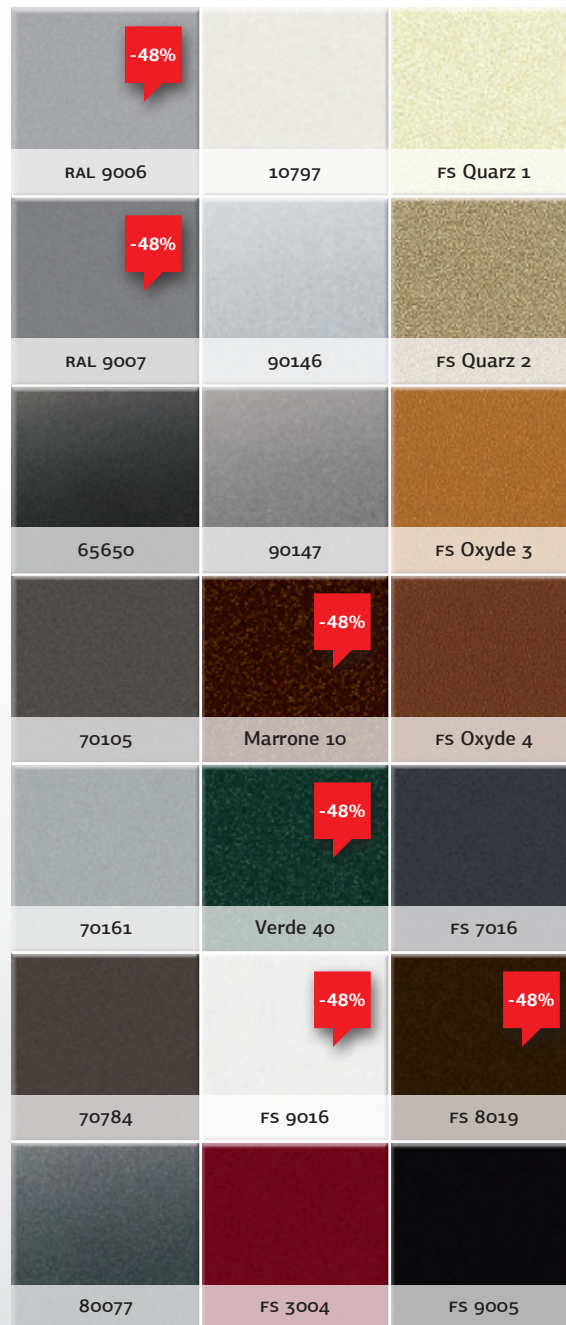

## HOLZ-VARIANTEN UND HOLZFARBEN

### VERFÜGBAR NUR FÜR HOLZ-ALU MODELLE

F103  
Fichte Natur

L103  
Lärche Natur

E101  
Eiche Weiß

Farbabweichungen zum Original-Farbwert sind drucktechnisch bedingt.

# FARBEN FÜR ALUMINIUM

## FARBGRUPPE P2 (Metallic glatt und Feinstruktur)